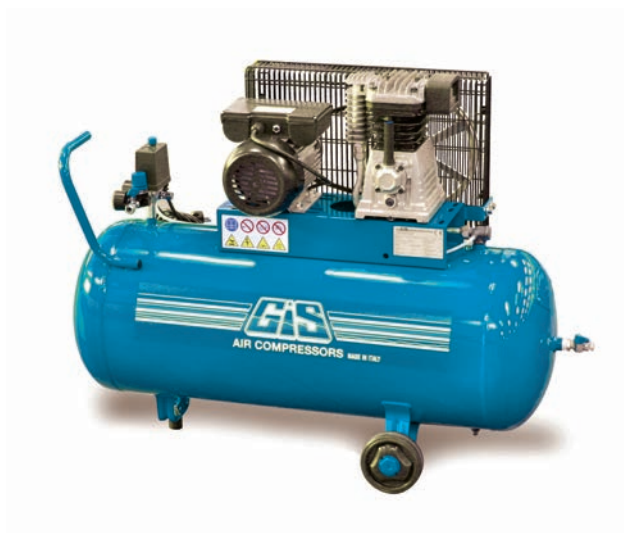

GS12E/100/250/CAR/M

COMPRESSEUR A COURROIE MONOPHASE

- Electrocompresseur sur chariot et à pieds fixes.
- Transmission à courroie.
- Monophasé.

Code	AF008E
Capacité	100
L/Min	250
Bar	10
Cylindre	2
KW	1,5
Volt	230
HP	2
Poids(kg)	62
€	915,00