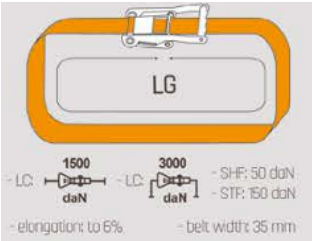

Sangle racagnac standard avec crochet 3T

- LC: 1500 daN - SHF: 50 daN
 - LC: 3000 daN - STF: 150 daN
 - elongation: to 6% - belt width: 35 mm

N° article	Description	Code EAN	Charge	Longueur	Prix
H3T4MP	Sangle racagnac standard avec crochet 3T 4m	5903317536390	3T	4m	16,992
H3T6MP	Sangle racagnac standard avec crochet 3T 6m	5903317536413	3T	6m	18,792
H3T8MP	Sangle racagnac standard avec crochet 3T 8m	5903317536420	3T	8m	20,34

Sangle racagnac standard avec crochet 5T

- LC: 2500 daN - SHF: 50 daN
 - LC: 5000 daN - STF: 440 daN
 - elongation: to 6% - belt width: 50 mm

N° article	Description	Code EAN	Charge	Longueur	Prix
H5T10MSTDF	Sangle racagnac standard avec crochet 5T 10m	5903317559948	5T	10m	23,688
H5T4MSTDP	Sangle racagnac standard avec crochet 5T 4m	5904830814729	5T	4m	17,46

- LC: $\frac{500}{daN}$ - LC: $\frac{1000}{daN}$ - SHF: 50 daN
 - elongation: to 6% - belt width: 25 mm - STF: 125 daN

Sangle racagnac standard sans crochet 1T

N° article	Description	Code EAN	Charge	Longueur	Prix
H1T4MOPAS	Sangle racagnac standard sans crochet continue 1T 4m	5905997311427	1T	4m	4,176