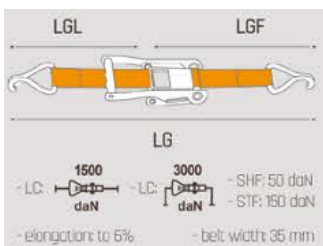

Sangle à petit racagnac

N° article	Description	Code EAN	Charge	Longueur	Prix
0.7T4MS	Sangle à petit racagnac 750kg 4m	5905997311557	750kg	4m	5,328
H0.7T2MMET	Sangle à petit racagnac 750kg 2m	5905997311540	750kg	2m	3,708
H0.7T6MMET	Sangle à petit racagnac 750kg 6m	5905997311564	750kg	6m	6,948

Sangle racagnac standard avec crochet

Sangle racagnac standard avec crochet 1T

- LC: 500 daN - SHF: 50 daN
 - LC: 1000 daN - STF: 125 daN
 - elongation: to 6% - belt width: 25 mm

N° article	Description	Code EAN	Charge	Longueur	Prix
H1T4MSTF12	Sangle racagnac standard avec crochet 1T 4m	5905997311762	1T	4m	8,28
H1T6MSFTF1	Sangle racagnac standard avec crochet 1T 6m	5905997311786	1T	6m	9,792
H1T8MSTF12	Sangle racagnac standard avec crochet 1T 8m	5905997311793	1T	8m	10,512

Sangle racagnac standard avec crochet 3T

- LC: 1500 daN - SHF: 50 daN
 - LC: 3000 daN - STF: 150 daN
 - elongation: to 6% - belt width: 35 mm

N° article	Description	Code EAN	Charge	Longueur	Prix
H3T4MP	Sangle racagnac standard avec crochet 3T 4m	5903317536390	3T	4m	16,992
H3T6MP	Sangle racagnac standard avec crochet 3T 6m	5903317536413	3T	6m	18,792
H3T8MP	Sangle racagnac standard avec crochet 3T 8m	5903317536420	3T	8m	20,34

Sangle racagnac standard avec crochet 5T

- LC: 2500 daN - SHF: 50 daN
 - LC: 5000 daN - STF: 440 daN
 - elongation: to 6% - belt width: 50 mm

N° article	Description	Code EAN	Charge	Longueur	Prix
H5T10MSTDF	Sangle racagnac standard avec crochet 5T 10m	5903317559948	5T	10m	23,688
H5T4MSTDP	Sangle racagnac standard avec crochet 5T 4m	5904830814729	5T	4m	17,46