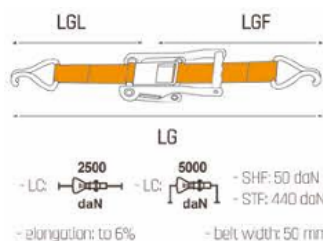

Sangle à petit racagnac

N° article	Description	Code EAN	Charge	Longueur	Prix
0.7T4MS	Sangle à petit racagnac 750kg 4m	5905997311557	750kg	4m	5,328
H0.7T2MMET	Sangle à petit racagnac 750kg 2m	5905997311540	750kg	2m	3,708
H0.7T6MMET	Sangle à petit racagnac 750kg 6m	5905997311564	750kg	6m	6,948

Sangle racagnac standard avec crochet

Sangle racagnac standard avec crochet 1T

- LC: 500 daN - SHF: 50 daN
 - LC: 1000 daN - STF: 125 daN
 - elongation: to 6% - belt width: 25 mm

N° article	Description	Code EAN	Charge	Longueur	Prix
H1T4MSTF12	Sangle racagnac standard avec crochet 1T 4m	5905997311762	1T	4m	8,28
H1T6MSFTF1	Sangle racagnac standard avec crochet 1T 6m	5905997311786	1T	6m	9,792
H1T8MSTF12	Sangle racagnac standard avec crochet 1T 8m	5905997311793	1T	8m	10,512

Sangle racagnac standard avec crochet 3T

- LC: 1500 daN - SHF: 50 daN
 - LC: 3000 daN - STF: 150 daN
 - elongation: to 6% - belt width: 35 mm

N° article	Description	Code EAN	Charge	Longueur	Prix
H3T4MP	Sangle racagnac standard avec crochet 3T 4m	5903317536390	3T	4m	16,992
H3T6MP	Sangle racagnac standard avec crochet 3T 6m	5903317536413	3T	6m	18,792
H3T8MP	Sangle racagnac standard avec crochet 3T 8m	5903317536420	3T	8m	20,34

Sangle racagnac standard avec crochet 5T

- LC: 2500 daN - SHF: 50 daN
 - LC: 5000 daN - STF: 440 daN
 - elongation: to 6% - belt width: 50 mm

N° article	Description	Code EAN	Charge	Longueur	Prix
H5T10MSTDF	Sangle racagnac standard avec crochet 5T 10m	5903317559948	5T	10m	23,688
H5T4MSTDP	Sangle racagnac standard avec crochet 5T 4m	5904830814729	5T	4m	17,46