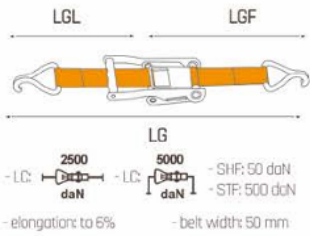

Sangle racagnac standard avec crochet 5T

- LC: 2500 daN - SHF: 50 daN
 - LC: 5000 daN - STF: 440 daN
 - elongation: to 6% - belt width: 50 mm

N° article	Description	Code EAN	Charge	Longueur	Prix
H5T10MSTDF	Sangle racagnac standard avec crochet 5T 10m	5903317559948	5T	10m	23,688
H5T4MSTDP	Sangle racagnac standard avec crochet 5T 4m	5904830814729	5T	4m	17,46

- LC: $\frac{500}{daN}$ - LC: $\frac{1000}{daN}$ - SHF: 50 daN
 - elongation: to 6% - belt width: 25 mm - STF: 125 daN

Sangle racagnac standard sans crochet 1T

N° article	Description	Code EAN	Charge	Longueur	Prix
H1T4MOPAS	Sangle racagnac standard sans crochet continue 1T 4m	5905997311427	1T	4m	4,176

- LC: $\frac{1500}{daN}$ - LC: $\frac{3000}{daN}$ - SHF: 50 daN
 - elongation: to 6% - belt width: 35 mm - STF: 150 daN

Sangle racagnac standard sans crochet 3T

N° article	Description	Code EAN	Charge	Longueur	Prix
H3T6MOPAS	Sangle racagnac standard sans crochet continue 3T 6m	5905997311021	3T	15,012	
H3T8MOPAS	Sangle racagnac standard sans crochet continue 3T 8m	5905997311038	3T	8m	16,056

Sangle racagnac Ergo crochet ouvert

Sangle racagnac ERGO avec crochet ouvert 5T

N° article	Description	Code EAN	Charge	Longueur	Prix
H5T10MERG	Sangle racagnac ERGO avec crochet ouvert 5T 10m	5905997311533	5T	10m	25,02