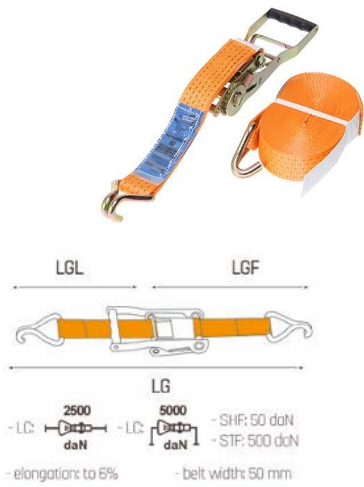

- LC: $\frac{500}{daN}$ - LC: $\frac{1000}{daN}$ - SHF: 50 daN
 - elongation: to 6% - belt width: 25 mm - STF: 125 daN

Sangle racagnac standard sans crochet 1T

N° article	Description	Code EAN	Charge	Longueur	Prix
H1T4MOPAS	Sangle racagnac standard sans crochet continue 1T 4m	5905997311427	1T	4m	4,176

- LC: $\frac{1500}{daN}$ - LC: $\frac{3000}{daN}$ - SHF: 50 daN
 - elongation: to 6% - belt width: 35 mm - STF: 150 daN

Sangle racagnac standard sans crochet 3T

N° article	Description	Code EAN	Charge	Longueur	Prix
H3T6MOPAS	Sangle racagnac standard sans crochet continue 3T 6m	5905997311021	3T	15,012	
H3T8MOPAS	Sangle racagnac standard sans crochet continue 3T 8m	5905997311038	3T	8m	16,056

Sangle racagnac Ergo crochet ouvert

Sangle racagnac ERGO avec crochet ouvert 5T

N° article	Description	Code EAN	Charge	Longueur	Prix
H5T10MERG	Sangle racagnac ERGO avec crochet ouvert 5T 10m	5905997311533	5T	10m	25,02

Sangle racagnac Ergo crochet fermé

N° article	Description	Code EAN	Charge	Longueur	Prix
ERGO5TH	Sangle racagnac ERGO avec crochet fermé 5T 10m	5903317559931	5T	10m	26,856
H5T12Mergo	Sangle racagnac ERGO avec crochet fermé 5T 12m	5904830816068	5T	12m	27,468
H5T8Mergo	Sangle racagnac ERGO avec crochet fermé 5T 8m	5903317559955	5T	8m	23,328