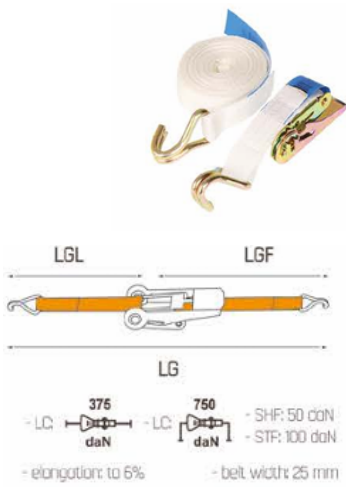

Hills exporte ses produits dans plus de **12 pays**
dans le monde.

Sangle à bagage

N° article	Description	Code EAN	Charge	Longueur	Prix
HP2M250P	Sangle à bagage 250kg 2m	5905997311519	250kg	2m	3,276
HP4M250P	Sangle à bagage 250kg 4m	5905997311106	250kg	4m	4,176
HP6M250P	Sangle à bagage 250kg 6m	5905997311526	250kg	6m	5,796
PAS000267	Sangle à bagage 250kg 8m	5905997310949	250kg	8m	7,416

Sangle à petit racagnac

N° article	Description	Code EAN	Charge	Longueur	Prix
0.7T4MS	Sangle à petit racagnac 750kg 4m	5905997311557	750kg	4m	5,328
H0.7T2MMET	Sangle à petit racagnac 750kg 2m	5905997311540	750kg	2m	3,708
H0.7T6MMET	Sangle à petit racagnac 750kg 6m	5905997311564	750kg	6m	6,948

Sangle racagnac standard avec crochet

Sangle racagnac standard avec crochet 1T

- LC: 500 daN - SHF: 50 daN
 - LC: 1000 daN - STF: 125 daN
 - elongation: to 6% - belt width: 25 mm

N° article	Description	Code EAN	Charge	Longueur	Prix
H1T4MSTF12	Sangle racagnac standard avec crochet 1T 4m	5905997311762	1T	4m	8,28
H1T6MSFTF1	Sangle racagnac standard avec crochet 1T 6m	5905997311786	1T	6m	9,792
H1T8MSTF12	Sangle racagnac standard avec crochet 1T 8m	5905997311793	1T	8m	10,512

Sangle racagnac standard avec crochet 3T

- LC: 1500 daN - SHF: 50 daN
 - LC: 3000 daN - STF: 150 daN
 - elongation: to 6% - belt width: 35 mm

N° article	Description	Code EAN	Charge	Longueur	Prix
H3T4MP	Sangle racagnac standard avec crochet 3T 4m	5903317536390	3T	4m	16,992
H3T6MP	Sangle racagnac standard avec crochet 3T 6m	5903317536413	3T	6m	18,792
H3T8MP	Sangle racagnac standard avec crochet 3T 8m	5903317536420	3T	8m	20,34