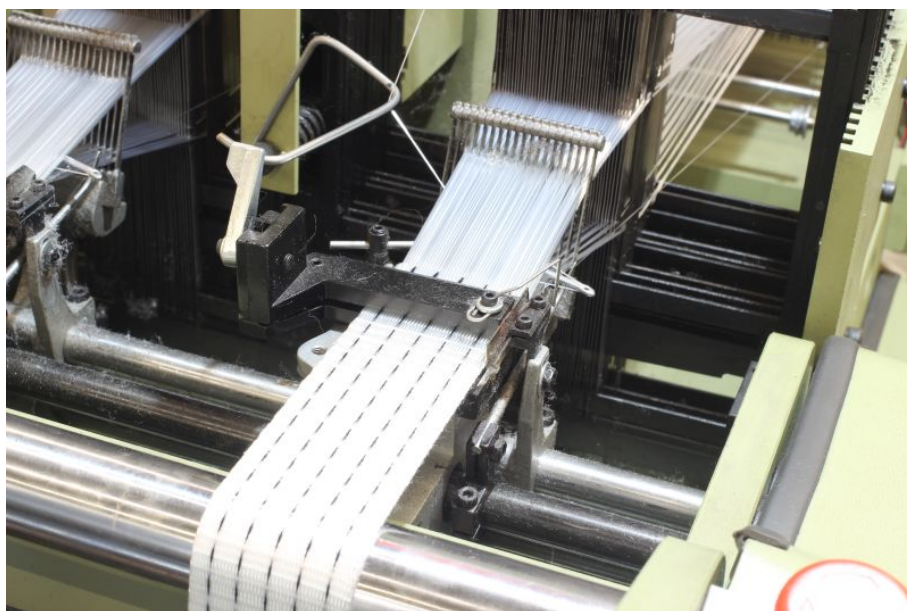

Fabricant européen de sangles d'arrimage

Hills se compose d'un sites de production située en Pologne couvrant une superficie de production de plus de **5000 m²**,
Une expérience de plus de 14 ans avec des produits de haute qualité.

Hills exporte ses produits dans plus de **12 pays**
dans le monde.