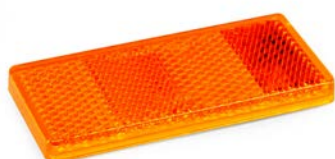

**Accessoires**

**PORTE ECHELLE 1735MM BT4310**

Code	Prix
316016	182,18 €

**POMPE D'ARRET D'URGENCE POUR BT4310**

Code	Prix
315883	319,54 €

**CATADIOPTRE 69X31.5MM BLANC**

Code	Prix
105665	9,32 €

**CATADIOPTRE 69X31.5MM JAUNE/ORANGE**