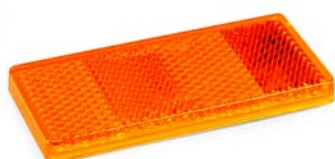

CATADIOPTRE 69X31.5MM JAUNE/ORANGE

Code	Prix
101579	8,66 €