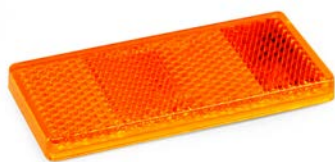

CATADIOPTRE 69X31.5MM JAUNE/ORANGE

Code	Prix
101579	8,66 €