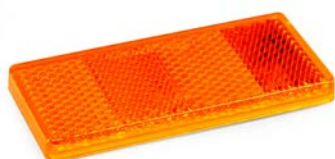

CATADIOPTRE 69X31.5MM JAUNE/ORANGE

Code	Prix
101579	8,66 €