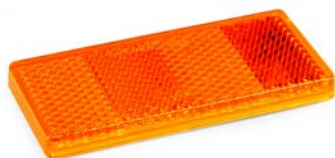

CATADIOPTRE 69X31.5MM JAUNE/ORANGE

Code	Prix
101579	8,66 €