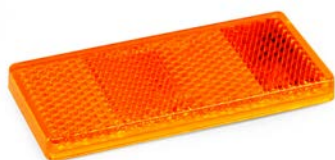

CATADIOPTRE 69X31.5MM JAUNE/ORANGE

Code	Prix
101579	8,66 €