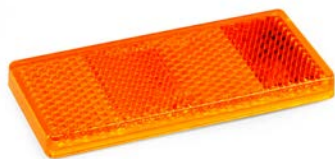

CATADIOPTRE 69X31.5MM JAUNE/ORANGE

Code	Prix
101579	8,66 €