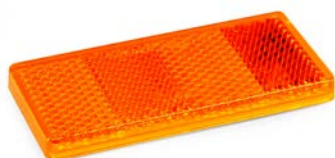

CATADIOPTRE 69X31.5MM JAUNE/ORANGE

Code	Prix
101579	8,66 €