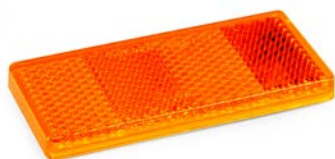

CATADIOPTRE 69X31.5MM JAUNE/ORANGE

Code	Prix
101579	8,66 €